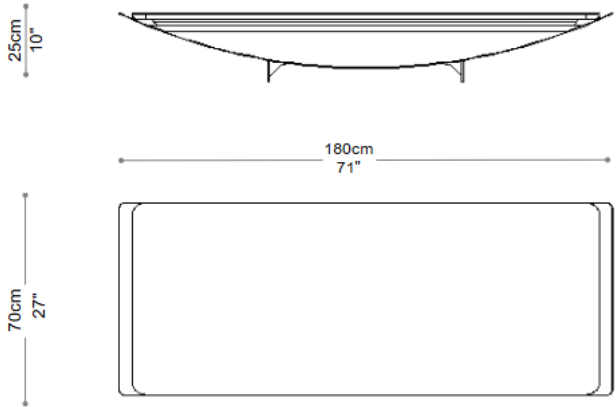

BRETON

MESA DE CENTRO

CANOA

COLEÇÃO 2025

Com linhas limpas e acabamento refinado, esta mesa adiciona um toque contemporâneo ao espaço. Estrutura da base em aço carbono com opções de acabamentos pintado ou laminado. Tampo com as opções de laminado, pintado, mármore ou cimentício.

MESA DE CENTRO
CANOA

BRETON

MESA DE CENTRO – CANOA

MESA DE CENTRO
CANOA

BRETON

Diferenciais:

- Medidas especiais mediante consulta.

MESA DE CENTRO
CANOA

BRETON

Estrutura em aço carbono laminado ou pintado, tampo em mármore, madeira laminada ou pintado.

Medidas podem apresentar leves variações. Nos reservamos o direito de efetuar essas alterações em consulta prévia.

Las medidas pueden variar un poco. Nos reservamos el derecho de realizar cambios sin previa consulta.

MESA DE CENTRO
CANOA

BRETON